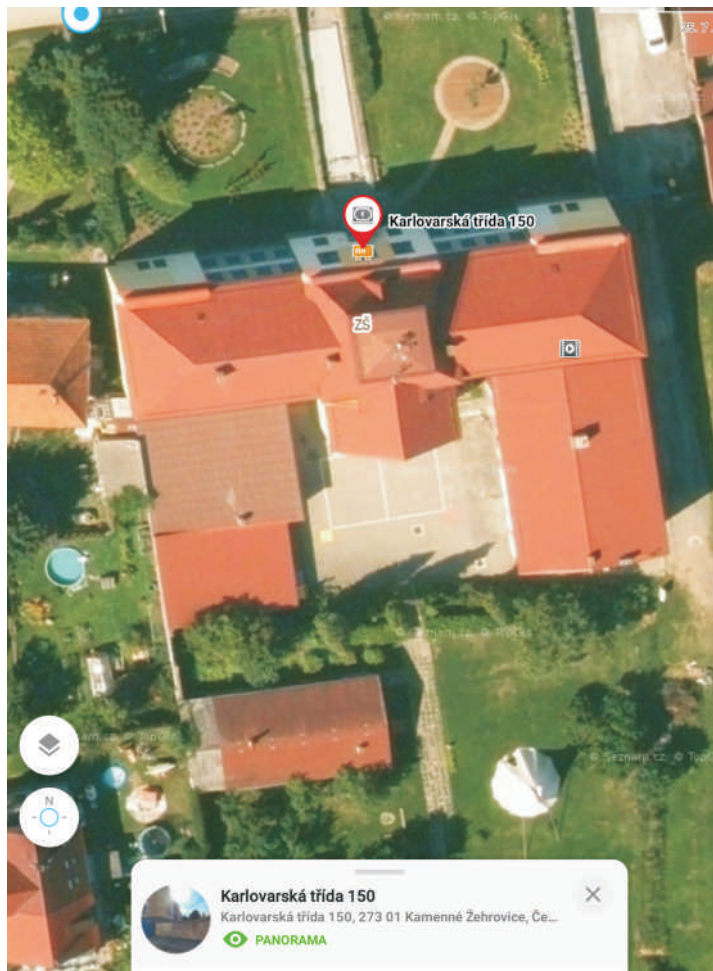

OBJEKT: Základní škola, Karlovarská třída 150, 273 01 Kamenné Žehrovice

ÚZK Nahlížení do katastru nemovitostí Přístup dat k 07.09.2023 13:00

Parcela Stavba Jednotka Právo stavby Řízení Mapa LV Kat. území Můj katastr

Informace o pozemku

Parcelní číslo:	st. 225
Obec:	Kamenné Žehrovice [532452]
Katastrální území:	Kamenné Žehrovice [662844]
Číslo LV:	10001
Výměra [m ²]:	1730
Typ parcely:	Parcela katastru nemovitostí
Mapový list:	DKM
Určení výměry:	Ze souřadnic v S-JTSK
Druh pozemku:	zastavěná plocha a nádvoří

Součástí je stavba

Budova s číslem popisným:	Kamenné Žehrovice [62847] ; č. p. 150; stavba občanského vybavení
Stavba stojí na pozemku:	p. č. st. 225
Stavební objekt:	č. p. 150
Ulice:	Karlovarská třída
Adresní místa:	Karlovarská třída č. p. 150

Sousední parcely

Vlastníci, jiní oprávnění

Vlastnické právo	Podíl
Obec Kamenné Žehrovice, Karlovarská třída 6, 27301 Kamenné Žehrovice	