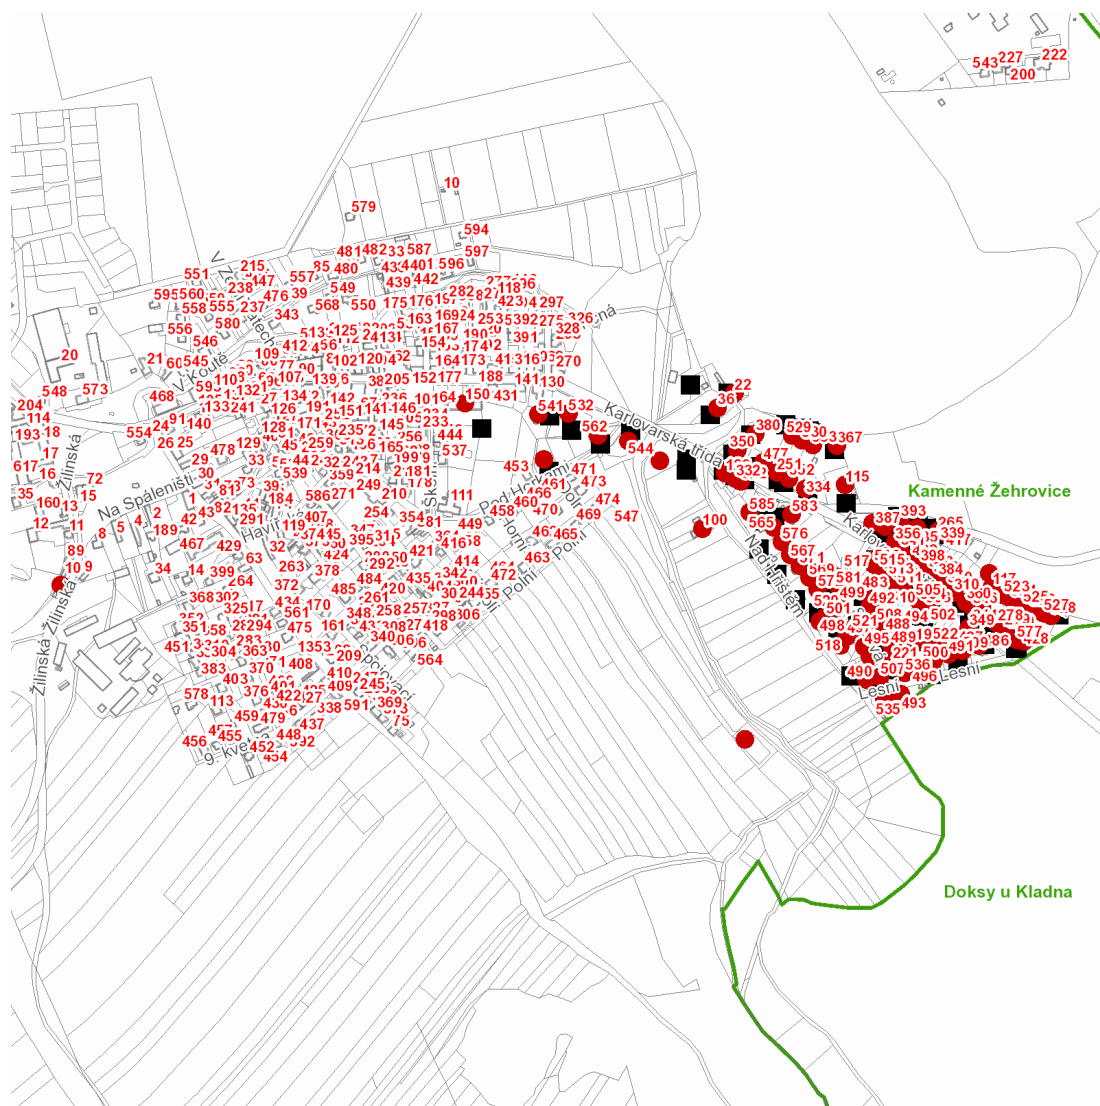

dne **25. 3. 2022** od **8:00** do **12:00** hodin

Plánovaná odstávka zahrnuje tyto lokality:**Kamenné Žehrovice (okres Kladno)**

č. p. 100, 117

Karlovarská třída: č. p. 123, 150, 251, 278, 279, 280, 309, 310, 322, 332, 334, 341, 344, 346, 349, 350, 356, 360, 384, 386, 387, 398, 402, 428, 477, 487, 494, 502-506, 510-517, 519, 522, 532, 541, 552, 562, 577, 581**Kladenská: č. p.** 115, 265, 335, 393, 417, 523-528**Lesní: č. p.** 490, 491, 493, 496, 500, 509, 535, 536**Luční: č. p.** 497, 518, 521**Na Turyni: č. p.** 22, 36, 367, 380, 529, 530, 553**Nad Hřištěm: č. p.** 565, 567, 569, 571, 576, 583, 585**Pod Horkami: č. p.** 544**Potoční: č. p.** 498, 499, 501, 520, 572**Sadová: č. p.** 221, 483, 488, 489, 492, 495, 507, 508kat. území **Kamenné Žehrovice** (kód **662844**): **parcelní č.** 73/1, 173/1, 180/3, 1003, 1059/2, 1060/17, 1063/37, 1063/125

dne 25. 3. 2022 od 8:00 do 12:00 hodin**Orientační mapový podklad odstávkou dotčených lokalit****VYSVĚTLIVKY**

- – adresy dotčené odstávkou elektřiny
- – místa připojení k elektrické síti dotčená odstávkou