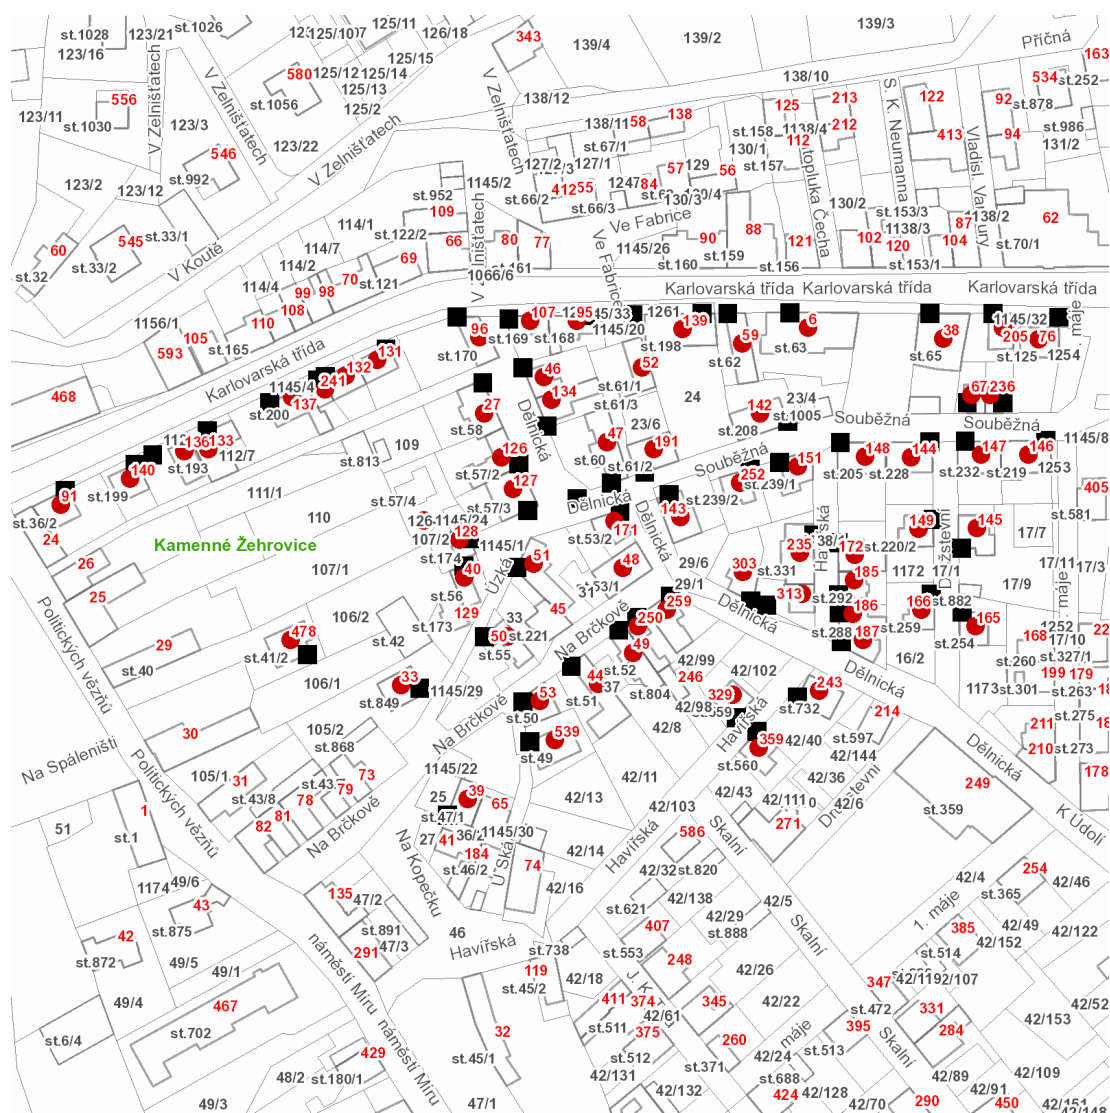

dne **8. 12. 2021** od **7:30** do **15:30** hodin

Plánovaná odstávka zahrnuje tyto lokality:**Kamenné Žehrovice (okres Kladno)**

1. máje: č. p. 146

Dělnická: č. p. 27, 46, 48, 51, 107, 126, 134, 143, 171, 187, 243, 303, 313

Družstevní: č. p. 144, 145, 147, 149, 165, 166

Havířská: č. p. 148, 151, 172, 185, 186, 235, 329, 359

Karlovarská třída: č. p. 6, 38, 52, 59, 76, 91, 95, 96, 131, 132, 133, 136, 137, 139, 140, 205, 241

Na Brčkově: č. p. 39, 44, 49, 53, 250, 259

Politických vězňů: č. p. 478

Souběžná: č. p. 47, 67, 142, 191, 236, 252

U Skály: č. p. 539

Úzká: č. p. 33, 40, 50, 127, 128

kat. území **Kamenné Žehrovice (kód 662844): parcelní č. 1264**

UPOZORNĚNÍ

Dotčené zařízení distribuční soustavy je nutné i v době odstávky považovat za zařízení pod napětím, a proto vás žádáme o dodržení všech zásad bezpečnosti a provedení opatření potřebných k zamezení případných škod na zdraví a majetku. | Provozovatelé výroben elektřiny jsou povinni zajistit přerušení dodávky elektřiny z výroby do vypnutého úseku distribuční soustavy.

dne **8. 12. 2021** od **7:30** do **15:30** hodin

Orientační mapový podklad odstávkou dotčených lokalit

VYSVĚTLIVKY

- – adresy dotčené odstávkou elektřiny
- – místa připojení k elektrické síti dotčená odstávkou