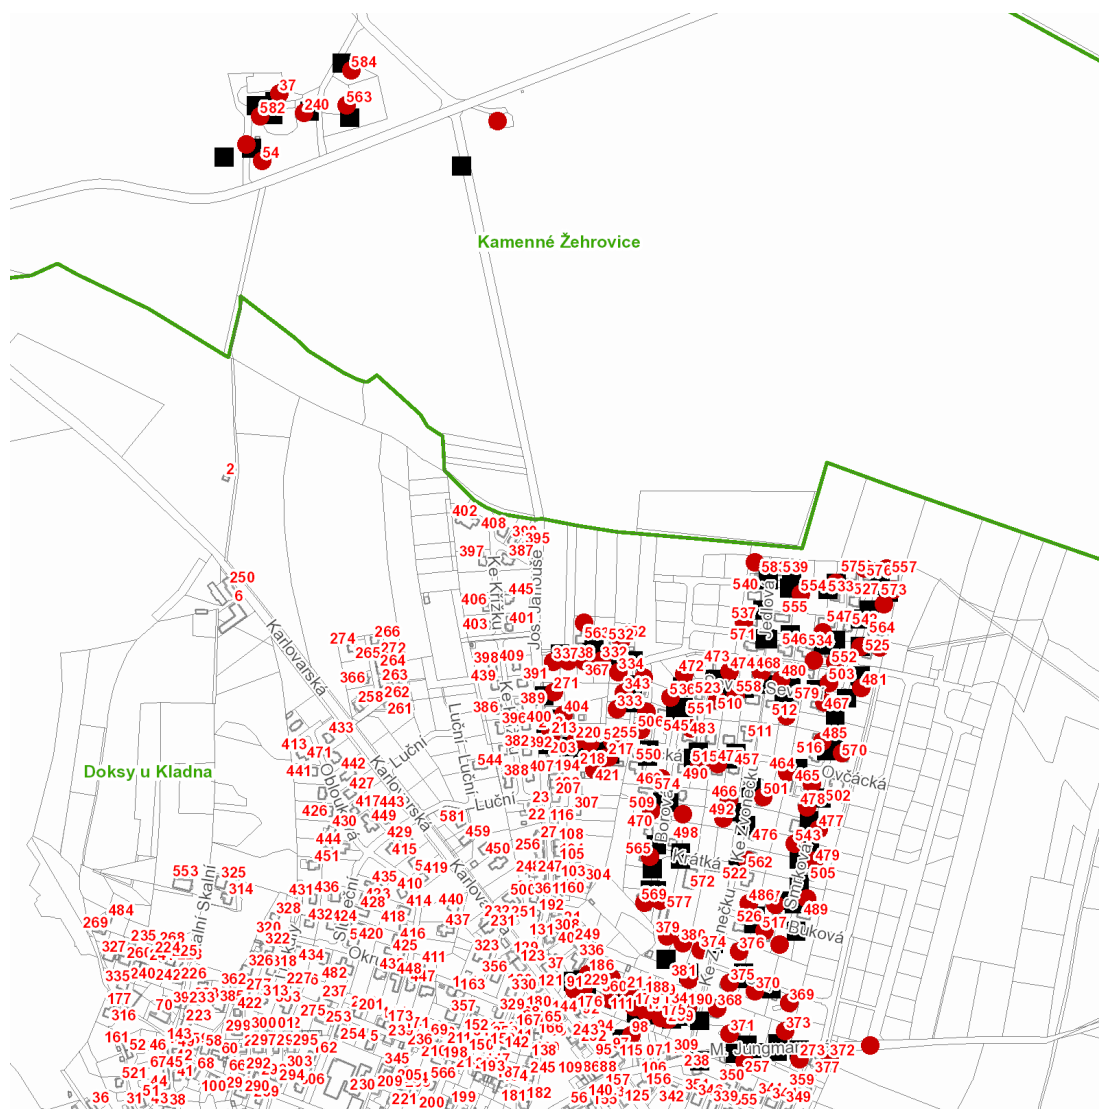

dne **30. 11. 2021** od **7:30** do **15:30** hodin

Plánovaná odstávka zahrnuje tyto lokality:**Doksy (okres Kladno)**

Borová: č. p. 460, 469, 509, 565, 569

Buková: č. p. 486, 517

Javorová: č. p. 554

Jos. Janouše: č. p. 212, 213, 271, 404

Ovčácká: č. p. 215, 217, 218, 220, 255, 421, 464, 475, 496, 506, 515

Polní: č. p. 369, 370, 375, 376, 379, 380

Příční: č. p. 98, 178, 179

Severní: č. p. 463, 467, 468, 472, 474, 480, 503, 510, 536, 558

Smrková: č. p. 465, 477, 478, 479, 481, 485, 507, 542, 543, 570

Kamenné Žehrovice (okres Kladno)

č. p. 37, 54, 240, 563, 582, 584

kat. území **Kamenné Žehrovice** (kód **662844**): **parcelní č.** 703, 1080

UPOZORNĚNÍ

Dotčené zařízení distribuční soustavy je nutné i v době odstávky považovat za zařízení pod napětím, a proto vás žádáme o dodržení všech zásad bezpečnosti a provedení opatření potřebných k zamezení případných škod na zdraví a majetku. | Provozovatelé výroben elektřiny jsou povinni zajistit přerušeni dodávky elektřiny z výroby do vypnutého úseku distribuční soustavy.

dne **30. 11. 2021** od **7:30** do **15:30** hodin**Orientační mapový podklad odstávkou dotčených lokalit****VYSVĚTLIVKY**

- – adresy dotčené odstávkou elektřiny
- – místa připojení k elektrické síti dotčená odstávkou