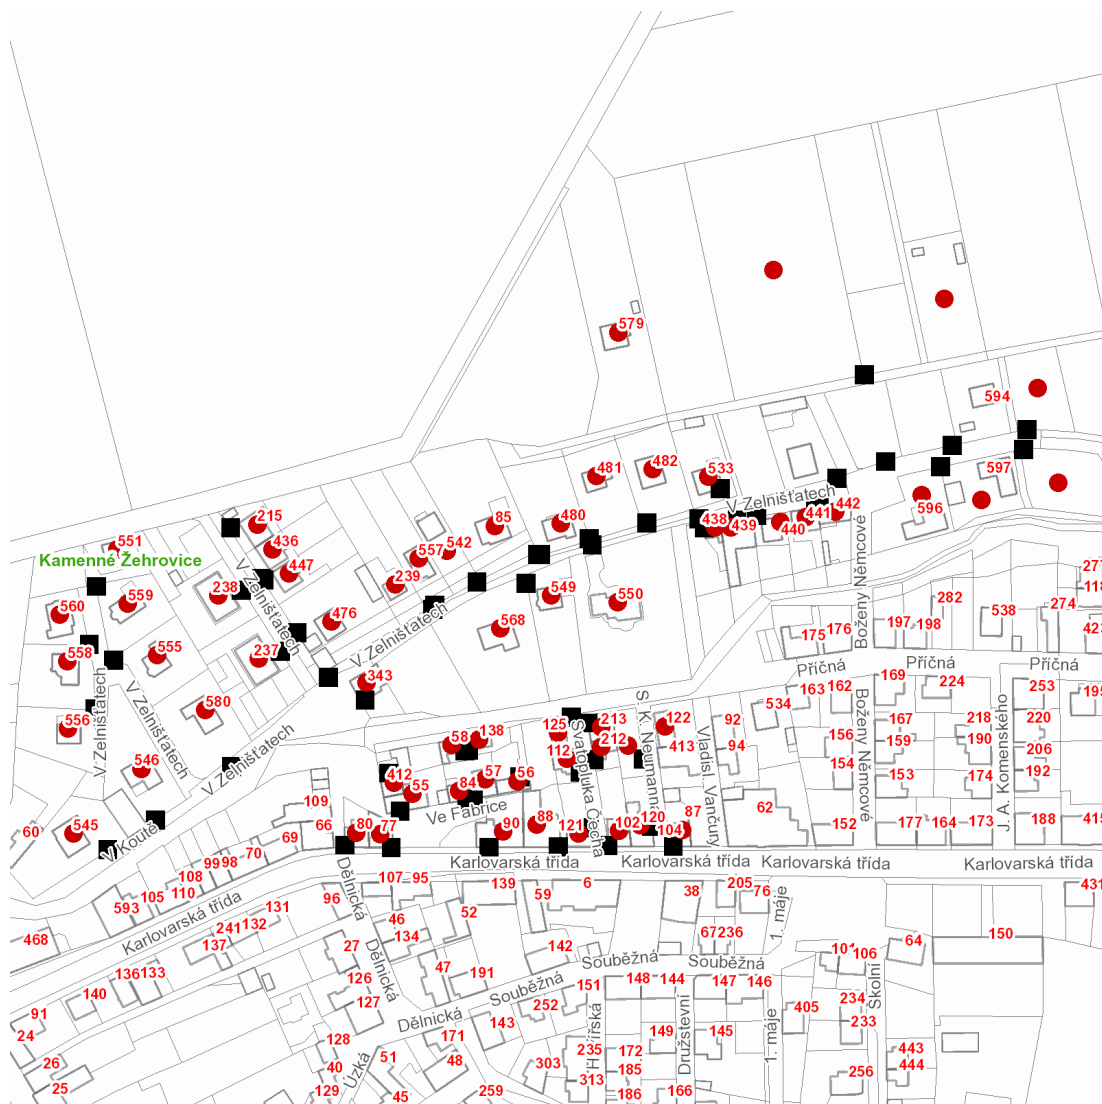

dne **26. 11. 2021** od **8:00** do **13:00** hodin

Plánovaná odstávka zahrnuje tyto lokality:**Kamenné Žehrovice (okres Kladno)**

č. p. 579

Karlovarská třída: č. p. 80, 88, 90**S. K. Neumanna:** č. p. 104, 120, 122**Svatopluka Čecha:** č. p. 102, 112, 121, 125, 212, 213**V Koutě:** č. p. 545**V Zelnišťatech:** č. p. 85, 215, 237, 238, 239, 343, 412, 436, 438-442, 447, 476, 480, 481, 482, 533, 542, 546, 549, 550, 551, 555-560, 568, 580, 587**Ve Fabrice:** č. p. 55, 56, 57, 58, 77, 84, 138kat. území **Kamenné Žehrovice** (kód **662844**): **parcelní č.** 154/2, 632/5, 632/19, 632/52, 632/53, 632/54, 632/55

dne **26. 11. 2021** od **8:00** do **13:00** hodin

Orientační mapový podklad odstávkou dotčených lokalit

VYSVĚTLIVKY

- – adresy dotčené odstávkou elektřiny
- – místa připojení k elektrické síti dotčená odstávkou