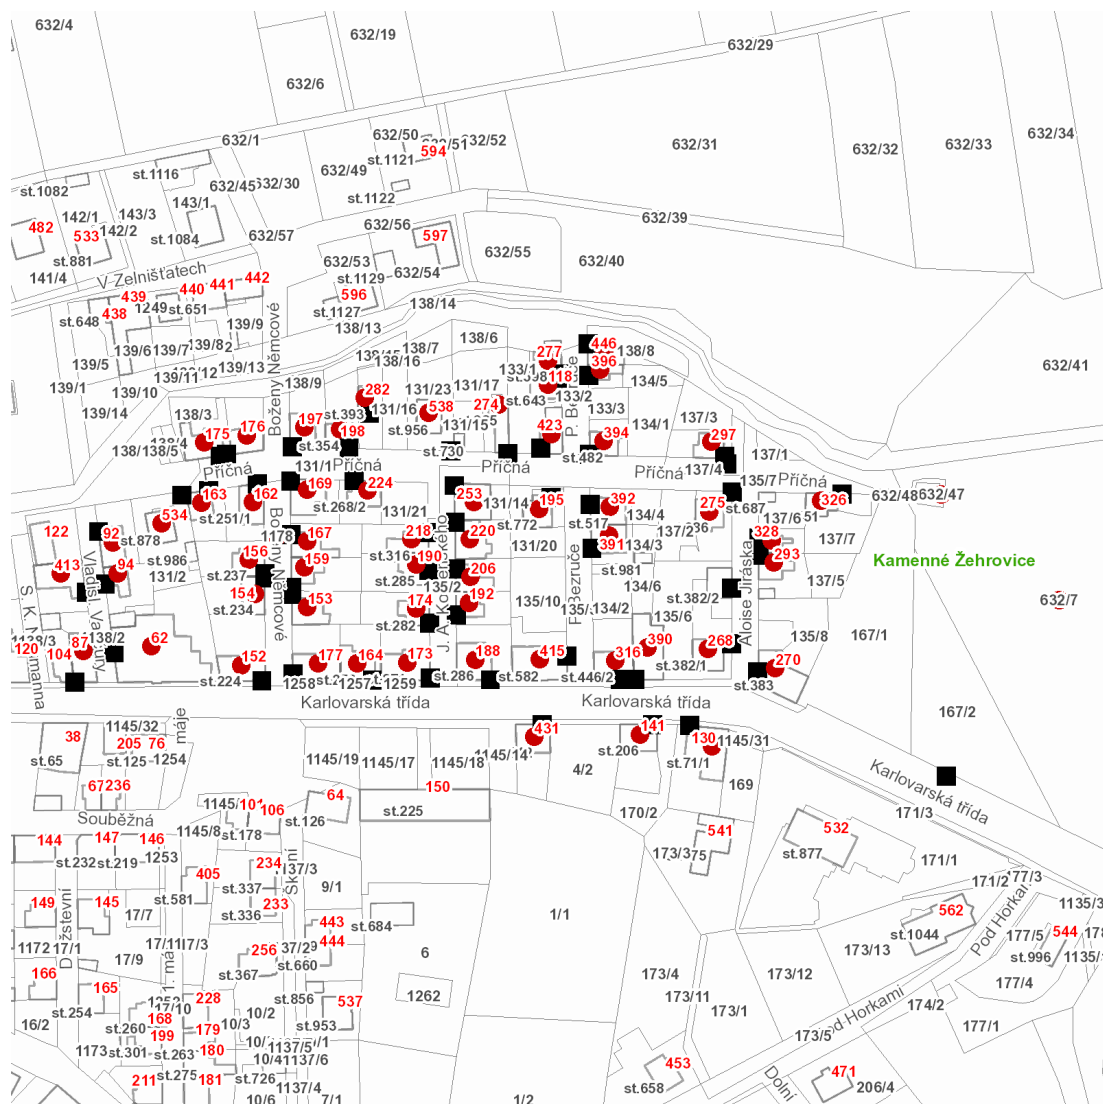

**J. A. Komenského: č. p. 173, 174, 188, 190, 192, 206, 218, 220**

**Karlovarská třída: č. p. 62, 130, 141, 152, 164, 270, 390, 431**

**P. Bezruč: č. p. 118, 195, 277, 316, 391, 392, 396, 415, 446**

**Příčná: č. p. 163, 175, 197, 198, 224, 253, 274, 282, 297, 326, 394, 423, 534, 538**

**Vladisl. Vančury: č. p. 87, 92, 94, 413**

kat. území **Kamenné Žehrovice** (kód **662844**): **parcelní č. 632/7, 632/47, 1178**

---

**UPOZORNĚNÍ**

**Dotčené zařízení distribuční soustavy je nutné i v době odstávky považovat za zařízení pod napětím**, a proto vás žádáme o dodržení všech zásad bezpečnosti a provedení opatření potřebných k zamezení případných škod na zdraví a majetku. | Provozovatelé výroben elektřiny jsou povinni zajistit přerušeni dodávky elektřiny z výroby do vypnutého úseku distribuční soustavy.

## Orientační mapový podklad odstávkou dotčených lokalit

### VYSVĚTLIVKY

- – adresy dotčené odstávkou elektřiny
- – místa připojení k elektrické síti dotčená odstávkou