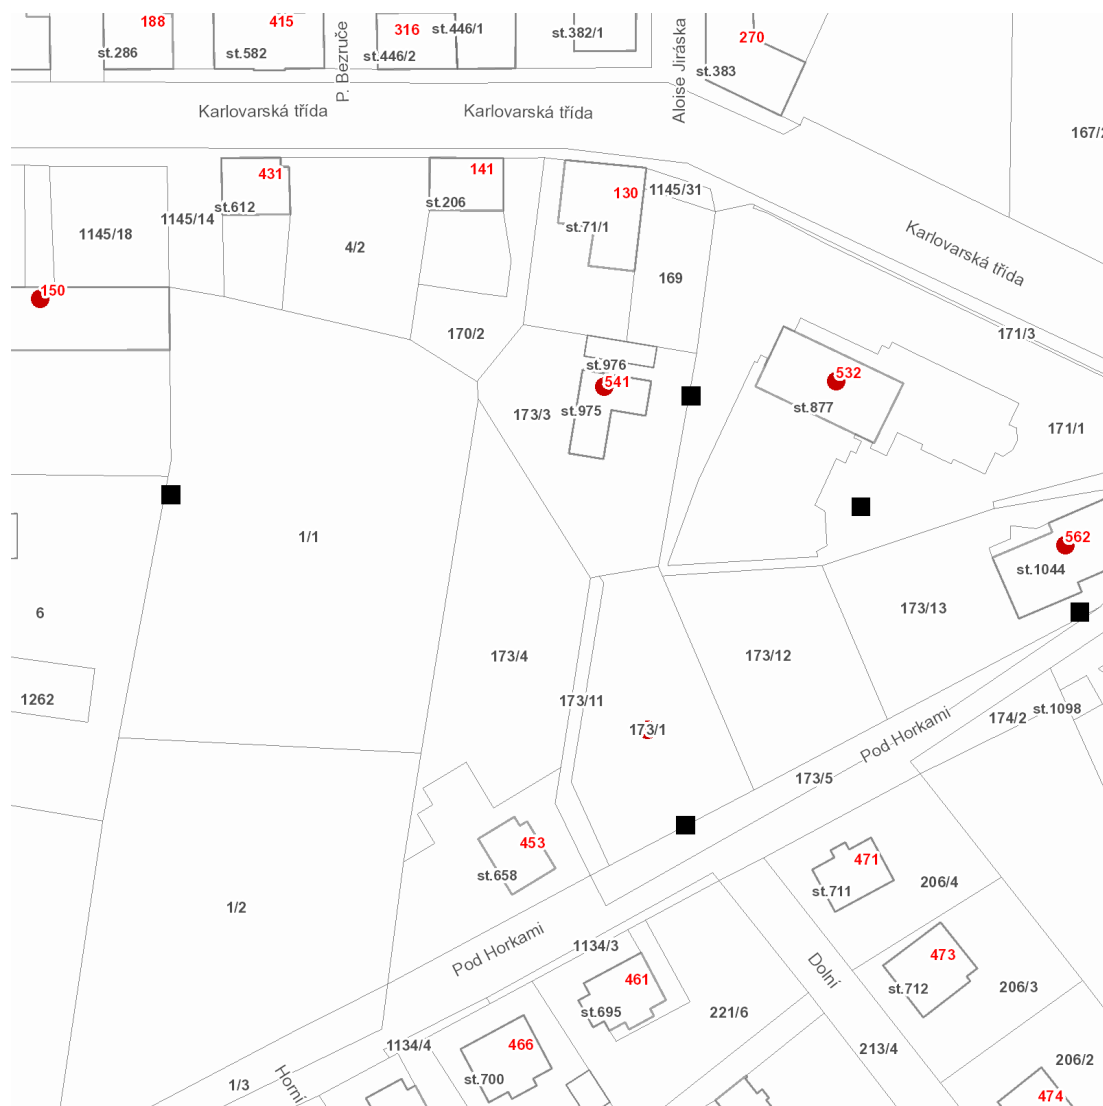

dne **22. 11. 2021** od **8:00** do **14:00** hodin

Plánovaná odstávka zahrnuje tyto lokality:**Kamenné Žehrovice (okres Kladno)**

Karlovarská třída: č. p. 150, 532, 541, 562

kat. území **Kamenné Žehrovice** (kód **662844**): parcelní č. 173/1

dne 22. 11. 2021 od 8:00 do 14:00 hodin

Orientační mapový podklad odstávkou dotčených lokalit

VYSVĚTLIVKY

- – adresy dotčené odstávkou elektřiny
- – místa připojení k elektrické síti dotčená odstávkou

INFORMACE ZASLÁNA