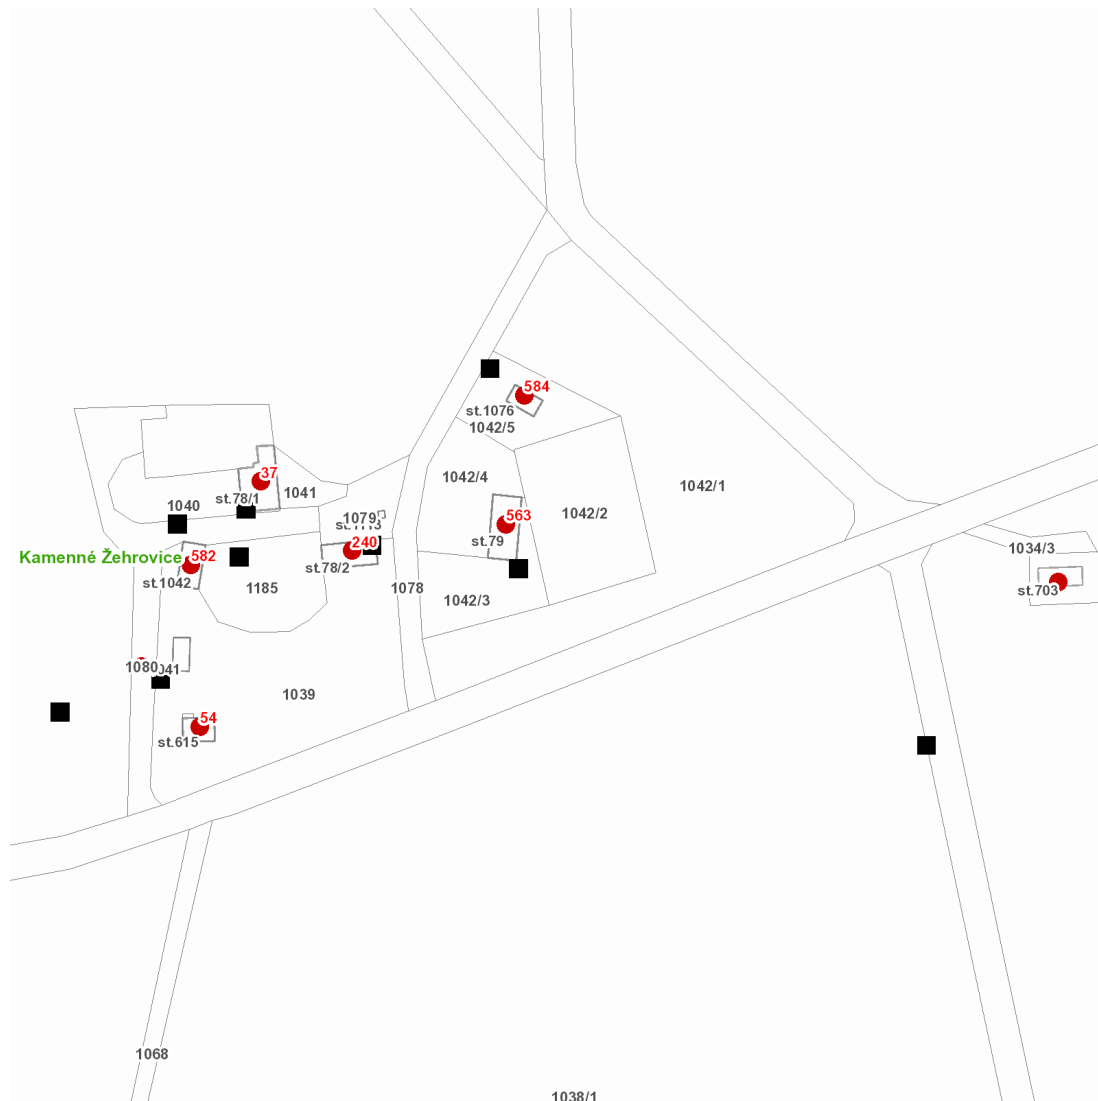

dne **16. 11. 2021** od **7:30** do **15:30** hodin

Plánovaná odstávka zahrnuje tyto lokality:**Kamenné Žehrovice** (okres Kladno)

č. p. 37, 54, 240, 563, 582, 584

kat. území **Kamenné Žehrovice** (kód **662844**): parcelní č. 703, 1080

dne 16. 11. 2021 od 7:30 do 15:30 hodin

Orientační mapový podklad odstávkou dotčených lokalit

VYSVĚTLIVKY

- – adresy dotčené odstávkou elektřiny
- – místa připojení k elektrické síti dotčená odstávkou

INFORMACE ZASLÁNA

IDDS: agmbufm (Obec Kamenné Žehrovice)