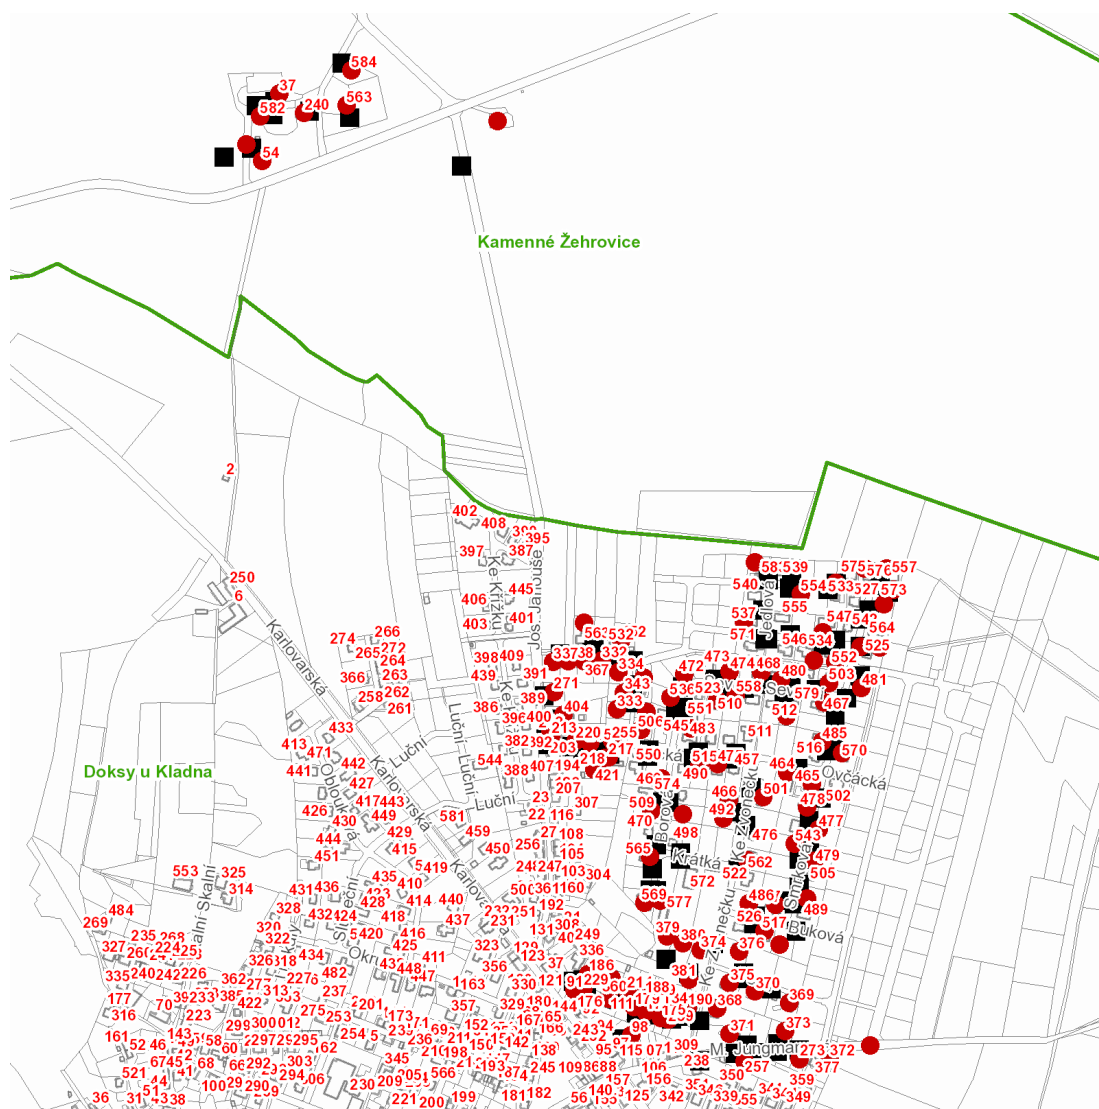

dne **15. 11. 2021** od **7:30** do **15:30** hodin

Plánovaná odstávka zahrnuje tyto lokality:**Doksy (okres Kladno)**

Borová: č. p. 460, 469, 509, 565, 569

Buková: č. p. 486, 517

Javorová: č. p. 554

Jos. Janouše: č. p. 212, 213, 271, 404

Ovčácká: č. p. 215, 217, 218, 220, 255, 421, 464, 475, 496, 506, 515

Polní: č. p. 369, 370, 375, 376, 379, 380

Příční: č. p. 98, 178, 179

Severní: č. p. 463, 467, 468, 472, 474, 480, 503, 510, 536, 558

Smrková: č. p. 465, 477, 478, 479, 481, 485, 507, 542, 543, 570

Kamenné Žehrovice (okres Kladno)

č. p. 37, 54, 240, 563, 582, 584

kat. území **Kamenné Žehrovice** (kód **662844**): **parcelní č.** 703, 1080

UPOZORNĚNÍ

Dotčené zařízení distribuční soustavy je nutné i v době odstávky považovat za zařízení pod napětím, a proto vás žádáme o dodržení všech zásad bezpečnosti a provedení opatření potřebných k zamezení případných škod na zdraví a majetku. | Provozovatelé výroben elektřiny jsou povinni zajistit přerušeni dodávky elektřiny z výroby do vypnutého úseku distribuční soustavy.

dne **15. 11. 2021** od **7:30** do **15:30** hodin

Orientační mapový podklad odstávkou dotčených lokalit

VYSVĚTLIVKY

- – adresy dotčené odstávkou elektřiny
- – místa připojení k elektrické síti dotčená odstávkou