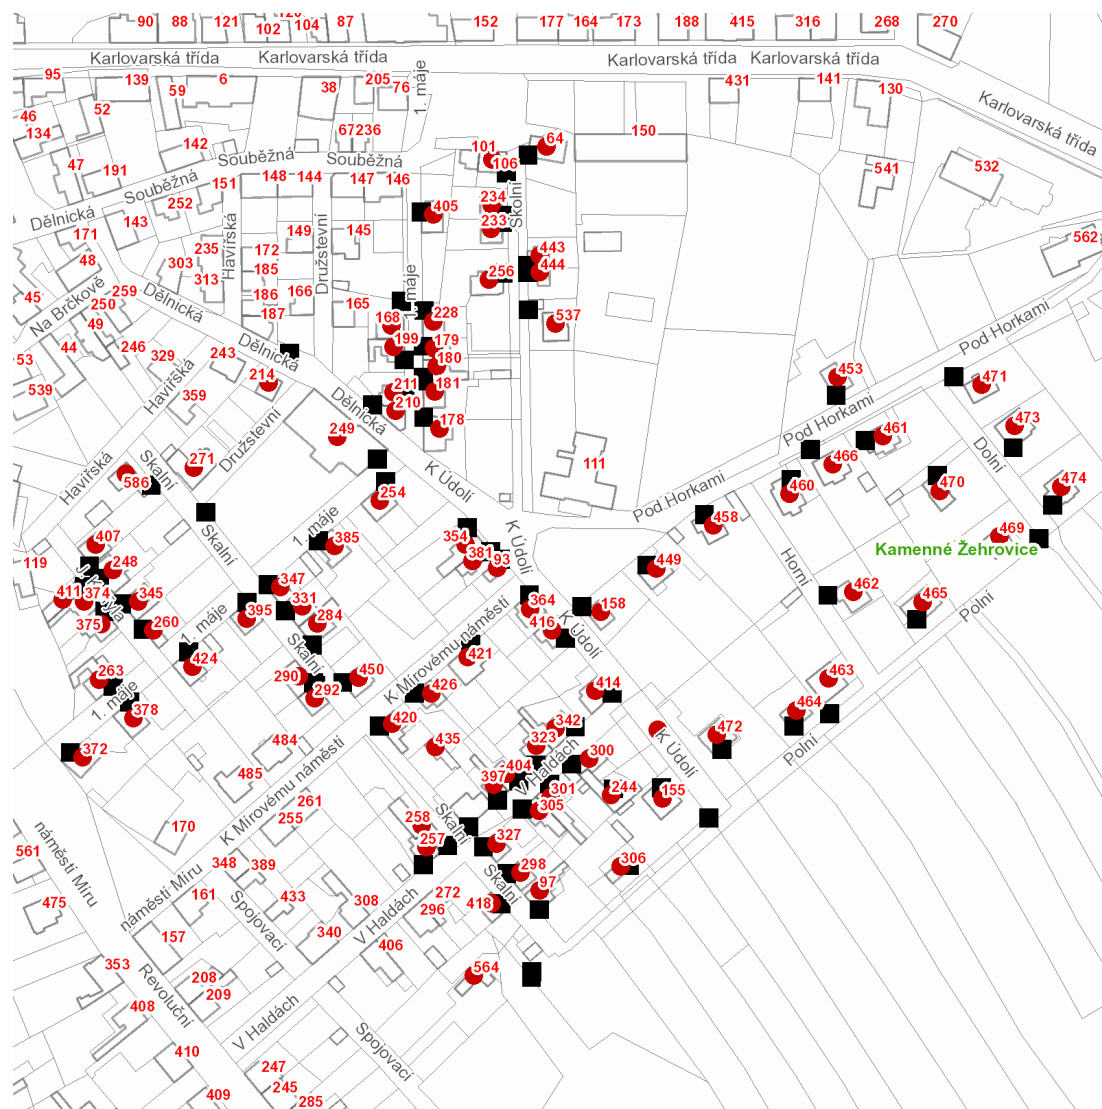

Dělnická: č. p. 210, 214

Dolní: č. p. 470, 473, 474

Družstevní: č. p. 271

Havířská: č. p. 586

Horní: č. p. 460, 462, 463

J. K. Tyla: č. p. 248, 260, 345, 374, 375, 407, 411

K Mírovému náměstí: č. p. 93, 364, 420, 421, 426

K Údolí: č. p. 155, 158, 244, 354, 381, 414, 416, 472

Karlovarská třída: č. p. 64

Pod Horkami: č. p. 449, 453, 458, 461, 466, 471

Polní: č. p. 464, 465, 469

Skalní: č. p. 97, 284, 290, 292, 298, 331, 418, 435, 450

Spojovací: č. p. 564

Školní: č. p. 106, 178, 180, 181, 233, 234, 256, 443, 444, 537

V Haldách: č. p. 257, 258, 300, 301, 305, 323, 327, 342, 397, 404

kat. území **Kamenné Žehrovice** (kód **662844**): parcelní č. 244/1

dne **27. 10. 2021** od **7:30** do **14:30** hodin

Orientační mapový podklad odstávkou dotčených lokalit

VYSVĚTLIVKY

- – adresy dotčené odstávkou elektřiny
- – místa připojení k elektrické síti dotčená odstávkou