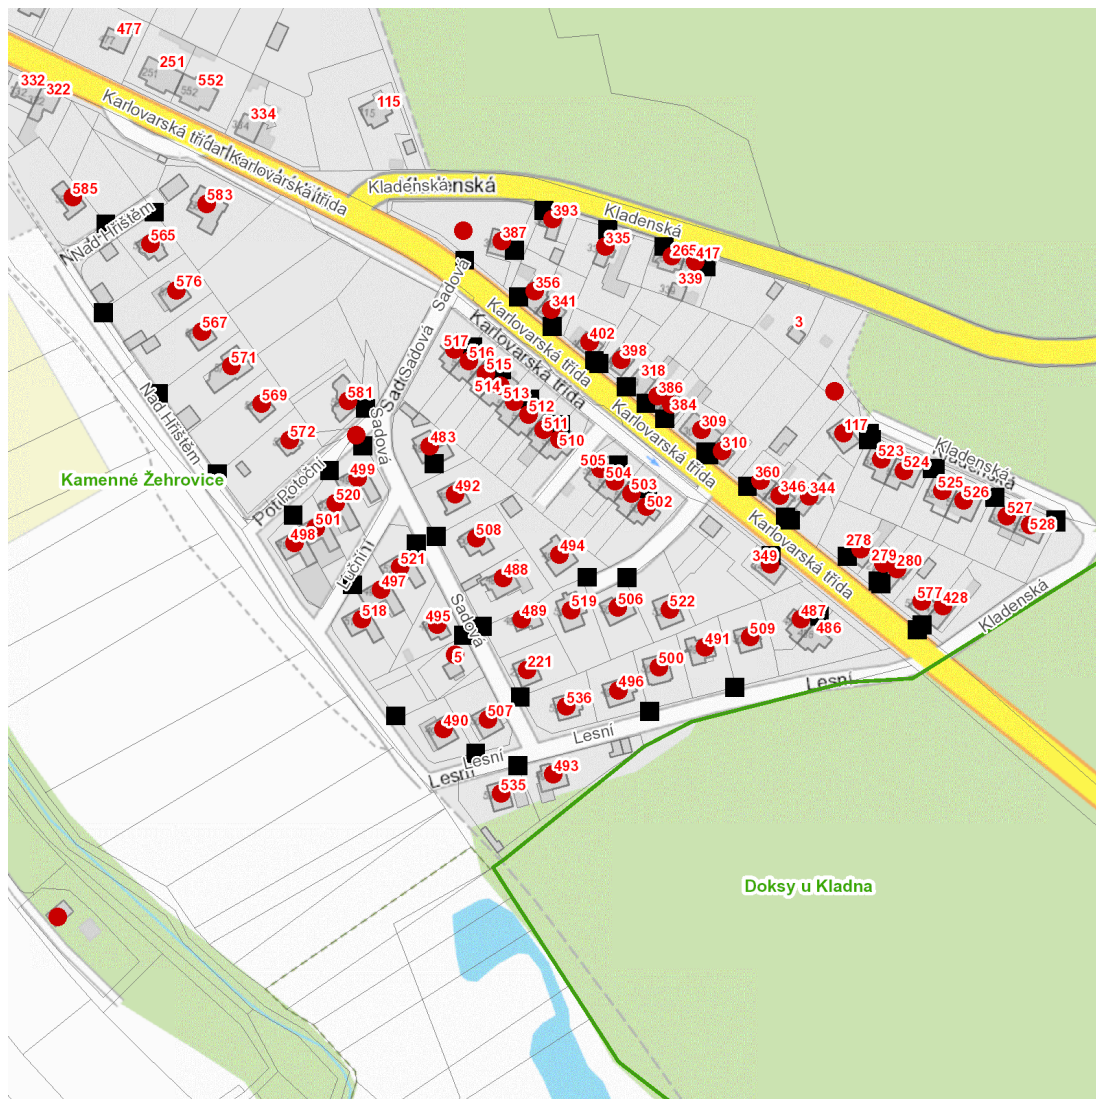

dne **15. 11. 2023** od **8:00** do **11:00** hodin

Plánovaná odstávka zahrnuje tyto lokality:**Kamenné Žehrovice (okres Kladno)**

č. p. 117

Karlovarská třída: č. p. 278, 279, 280, 309, 310, 341, 344, 346, 349, 356, 360, 384, 386, 387, 398, 402, 428, 487, 494, 502-506, 510-517, 519, 522, 577, 581**Kladenská: č. p.** 265, 335, 393, 417, 523-528**Lesní: č. p.** 490, 491, 493, 496, 500, 509, 535, 536**Luční: č. p.** 497, 518, 521**Nad Hřištěm: č. p.** 565, 567, 569, 571, 576, 583, 585**Potoční: č. p.** 498, 499, 501, 520, 572**Sadová: č. p.** 221, 483, 488, 489, 492, 495, 507, 508kat. území **Kamenné Žehrovice** (kód **662844**): **parcelní č.** 1003, 1059/2, 1060/17, 1063/37, 1063/125

dne 15. 11. 2023 od 8:00 do 11:00 hodin

Orientační mapový podklad odstávkou dotčených lokalit

VYSVĚTLIVKY

- – adresy dotčené odstávkou elektřiny
- – místa připojení k elektrické síti dotčená odstávkou

INFORMACE ZASLÁNA