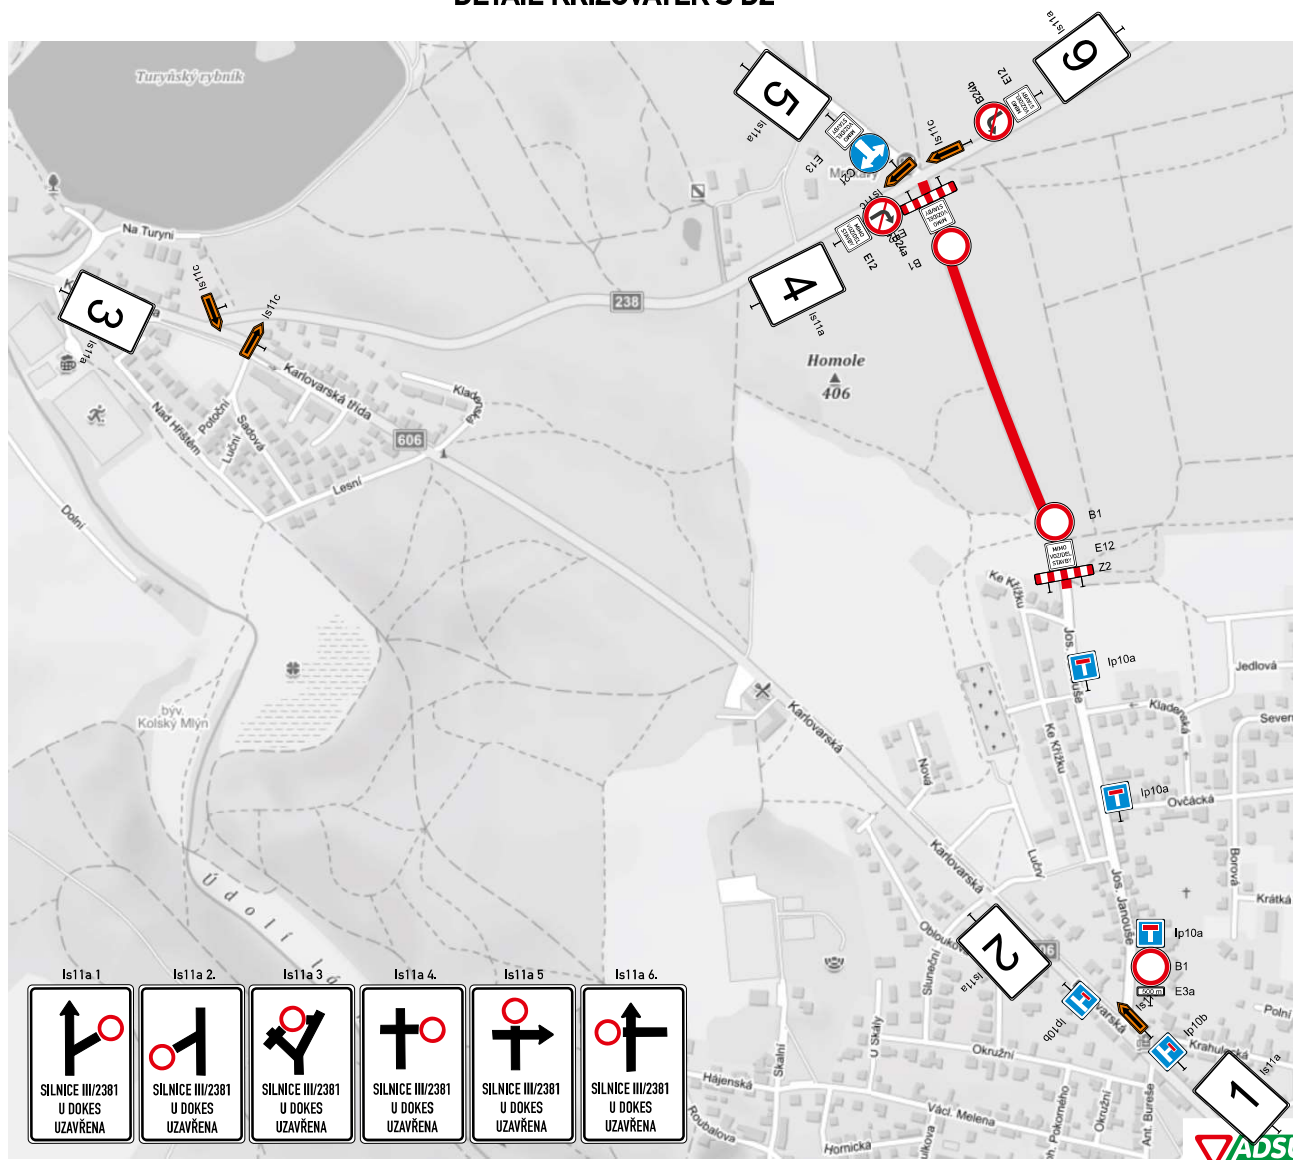

# CELKOVÁ SITUACE

Ing. Petr Hošek  
 Digitálně podepsal:  
 Ing. Petr Hošek  
 POLICIE ČESKÉ REPUBLIKY

06.06.2022 14:55:15

## DETAIL KŘÍŽOVATEK S DZ

- Is11a.1

SILNICE III/2381  
U DOKES  
UZAVŘENA
- Is11a.2

SILNICE III/2381  
U DOKES  
UZAVŘENA
- Is11a.3

SILNICE III/2381  
U DOKES  
UZAVŘENA
- Is11a.4

SILNICE III/2381  
U DOKES  
UZAVŘENA
- Is11a.5

SILNICE III/2381  
U DOKES  
UZAVŘENA
- Is11a.6

SILNICE III/2381  
U DOKES  
UZAVŘENA