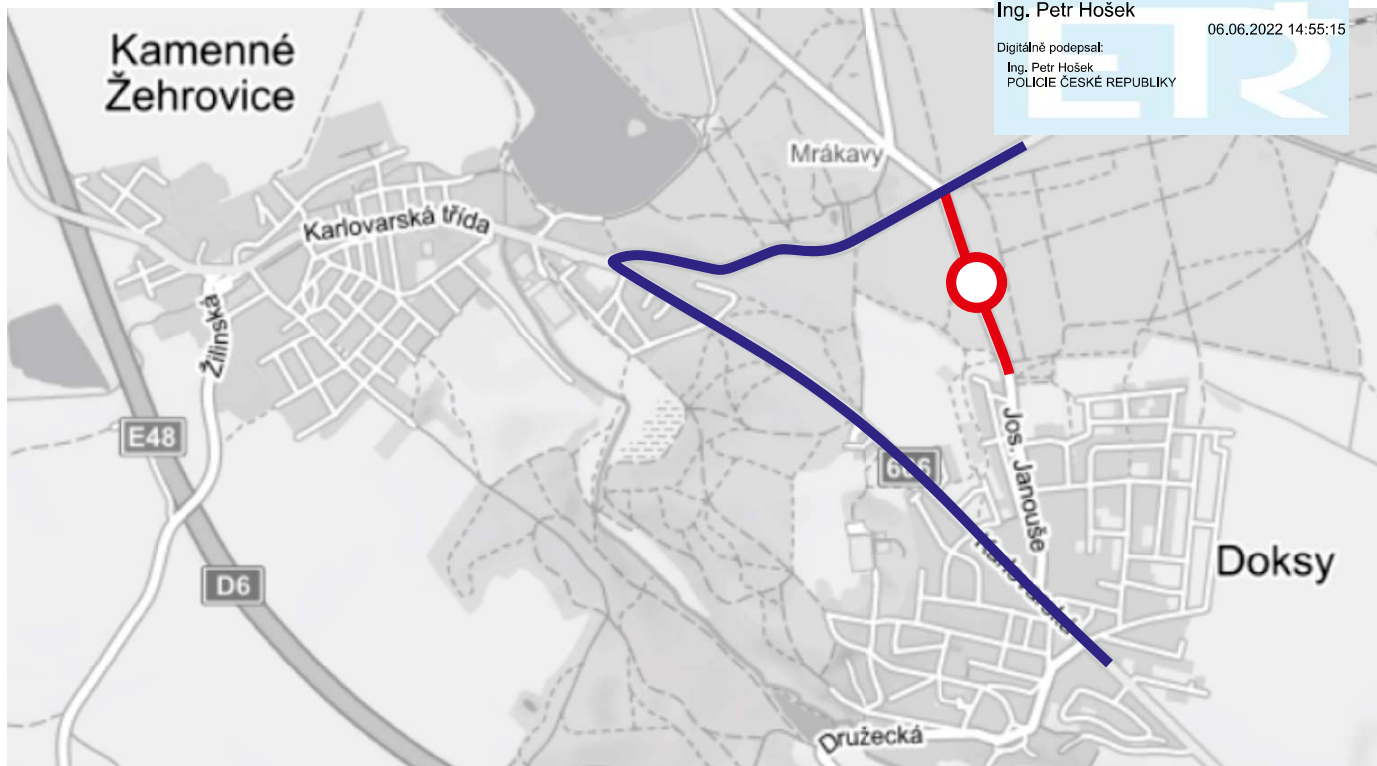

# CELKOVÁ SITUACE

Ing. Petr Hošek  
 Digitálně podepsal:  
 Ing. Petr Hošek  
 POLICIE ČESKÉ REPUBLIKY

06.06.2022 14:55:15

## DETAIL KŘÍŽOVATEK S DZ

- Is11a.1

SILNICE III/2381  
U DOKES  
UZAVŘENA
- Is11a.2

SILNICE III/2381  
U DOKES  
UZAVŘENA
- Is11a.3

SILNICE III/2381  
U DOKES  
UZAVŘENA
- Is11a.4

SILNICE III/2381  
U DOKES  
UZAVŘENA
- Is11a.5

SILNICE III/2381  
U DOKES  
UZAVŘENA
- Is11a.6

SILNICE III/2381  
U DOKES  
UZAVŘENA