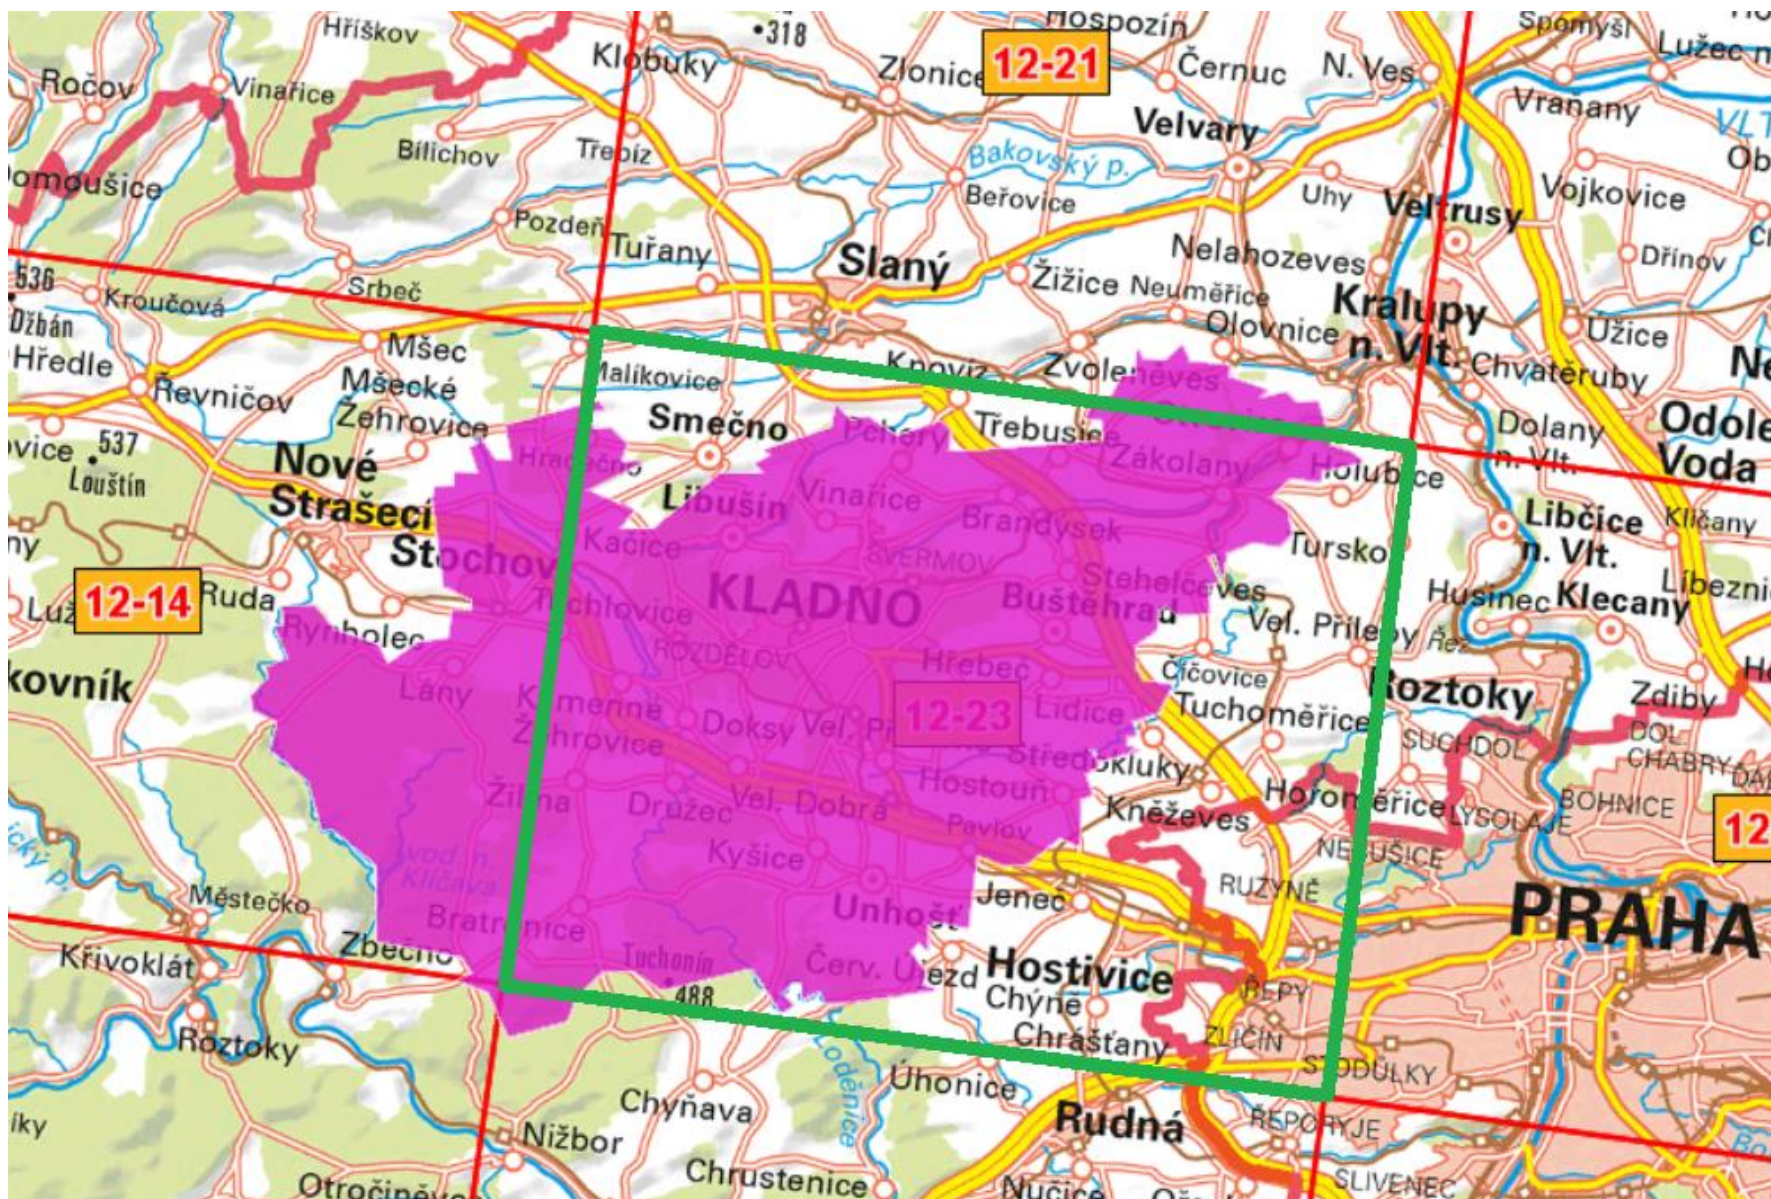

Příloha 1: Vyznačené území aktualizace ZABAGED®